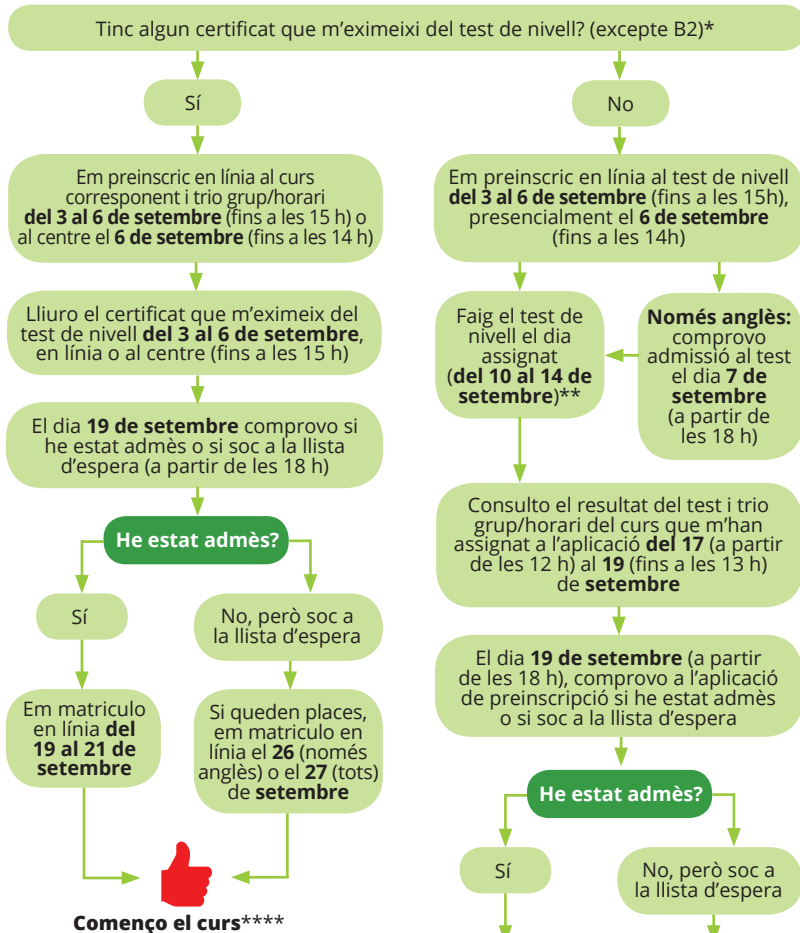

Escoles oficials d'idiomes (EOI). Accés i preinscripció

Curs 2018-2019

VULL MATRICULAR-ME A L'EOI PER ESTUDIAR UN IDIOMA

NO TINC CONEIXEMENTS DE L'IDIOMA

TINC CONEIXEMENTS DE L'IDIOMA

TINC UN CERTIFICAT DE NIVELL B2*** I VULL FER EL NIVELL C1

* Consulteu la taula d'exempcions al web:

<http://queestudiar.gencat.cat/ca/preinscripció/estudis/idiomes/test-nivell/>

** Consulteu el dia i l'hora del test de nivell de la llengua a la qual us voleu matricular al web de l'escola.