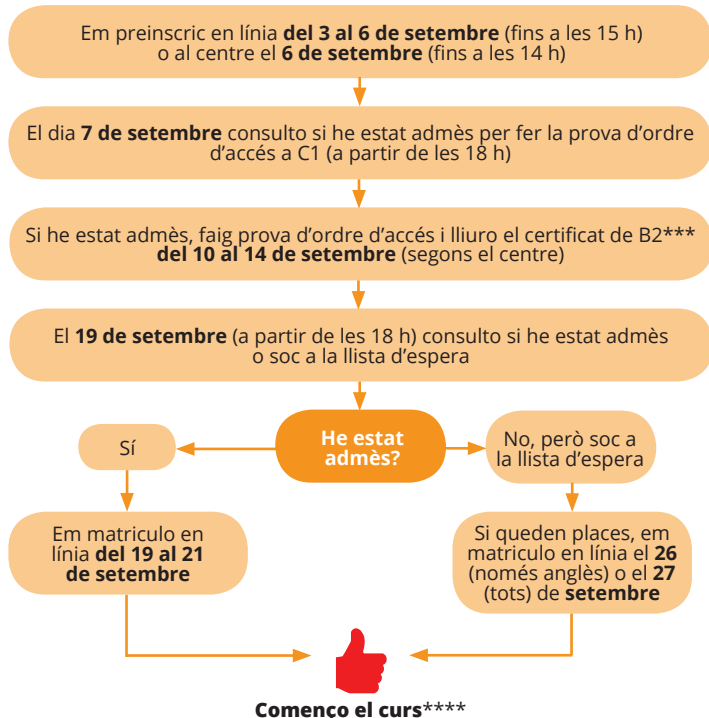

Escoles oficials d'idiomes (EOI). Accés i preinscripció

Curs 2018-2019

VULL MATRICULAR-ME A L'EOI PER ESTUDIAR UN IDIOMA

NO TINC CONEIXEMENTS DE L'IDIOMA

TINC CONEIXEMENTS DE L'IDIOMA

TINC UN CERTIFICAT DE NIVELL B2*** I VULL FER EL NIVELL C1

* Consulteu la taula d'exempcions al web:

<http://queestudiar.gencat.cat/ca/preinscripció/estudis/idiomes/test-nivell/>

** Consulteu el dia i l'hora del test de nivell de la llengua a la qual us voleu matricular al web de l'escola.