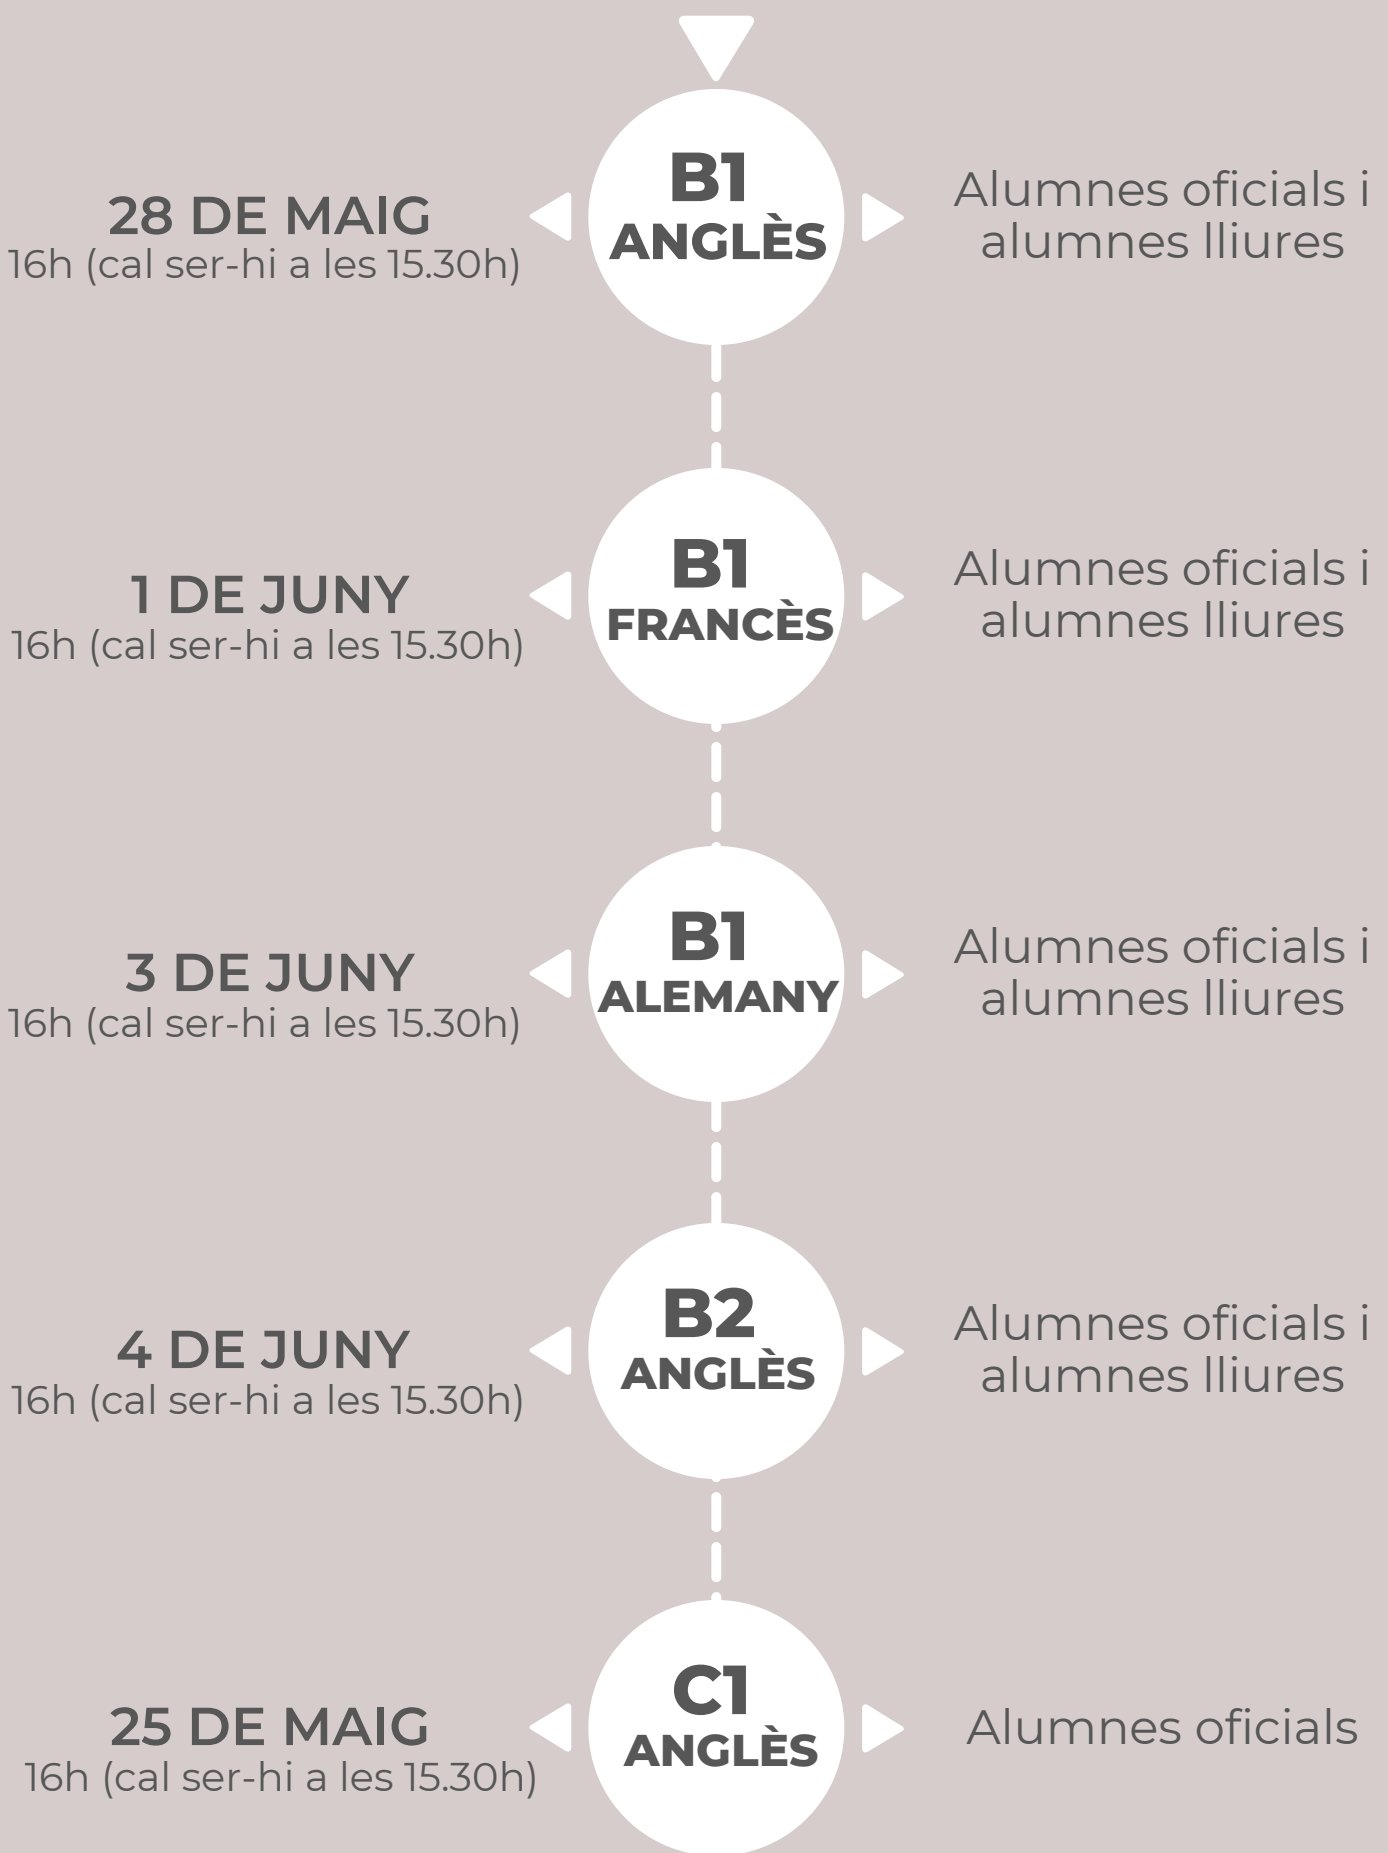

PROVES DE CERTIFICACIÓ EOI JUNY 2021

DATES PROVES ORALS

Les proves orals es realitzaran durant els dies posteriors. Els alumnes oficials podeu consultar-ho amb el vostre professor/a. Els alumnes lliures rebreu una convocatòria personal el dia de la prova escrita.

23 DE JUNY
(Provisional)
30 DE JUNY
(Definitiu)

CONSULTA DE RESULTATS ALUMNAT:

Oficial Olot

Oficial Ripoll

Lliures

Termini per presentar reclamacions: fins a les 12h del 29 de juny

Les proves de certificació es portaran a terme respectant totes les mesures de seguretat i higiene. El nombre d'alumnes per aula es reduirà per mantenir la distància i realitzar la prova amb la màxima comoditat.