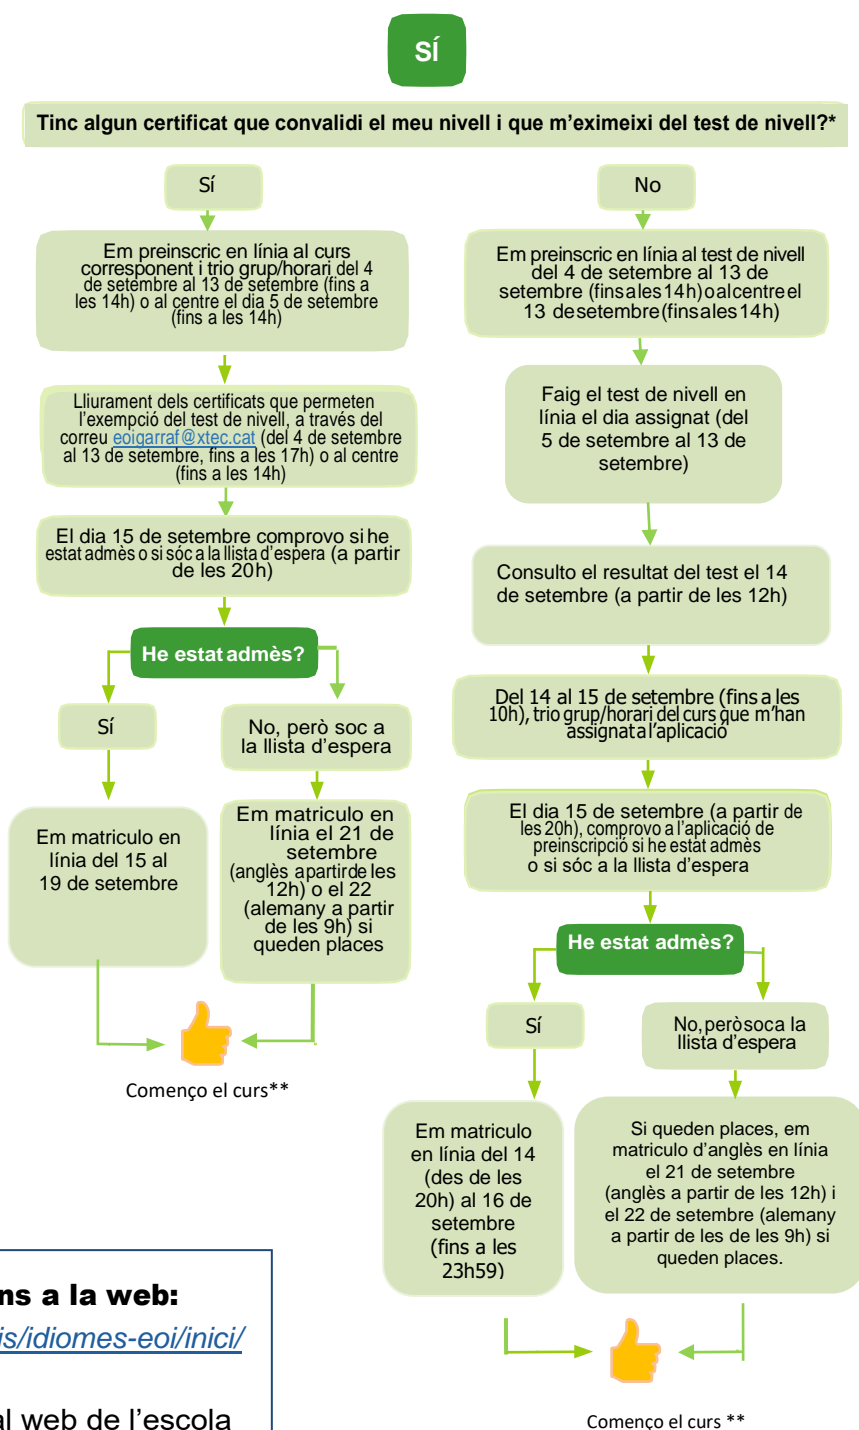

Vull matricular-me a l'EOI per estudiar Alemany i/o Anglès

Tinc coneixements de l'idioma?

*Consulteu la taula d'exempcions a la web:

<https://preinscripcio.gencat.cat/ca/estudis/idiomes-eoi/inici/>

** Consulteu el dia d'inici de les classes al web de l'escola