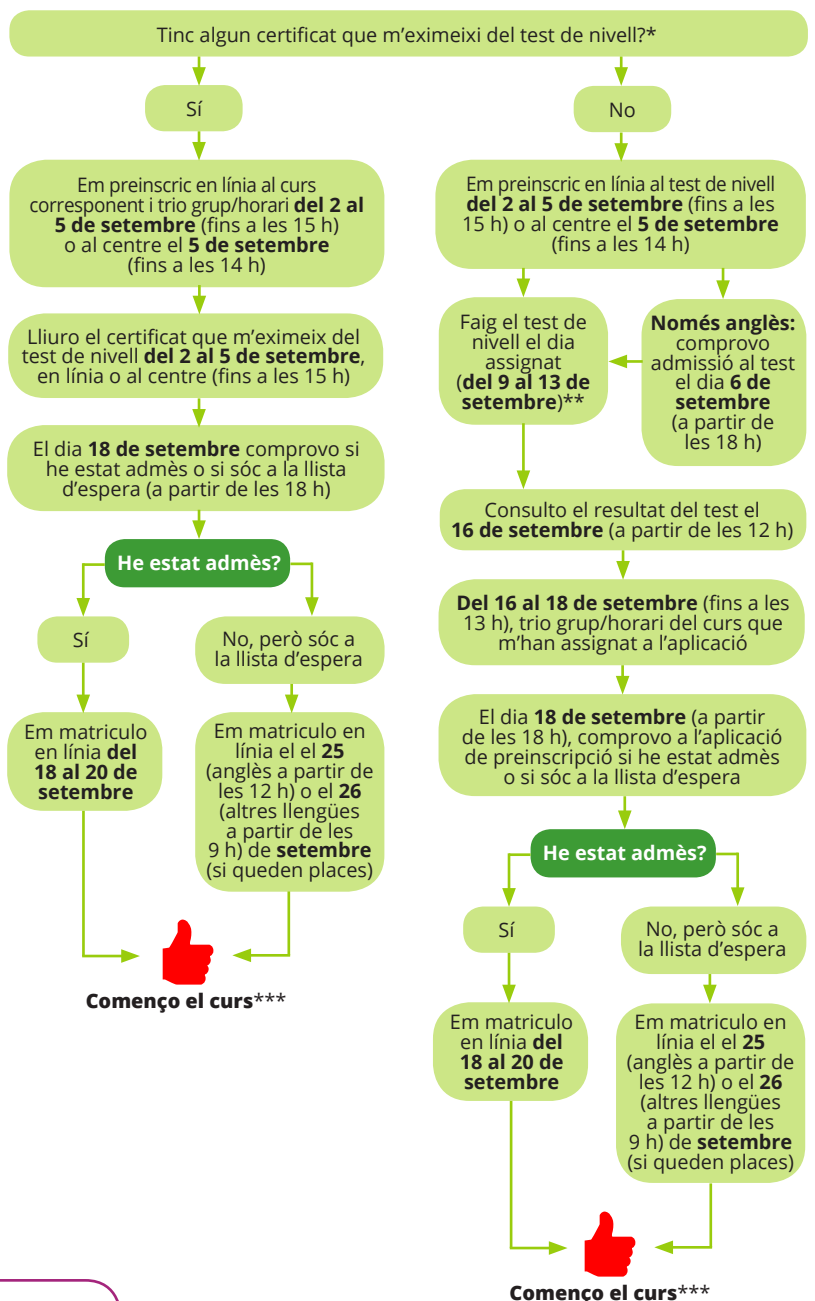

Vull matricular-me a l'EOI per estudiar un idioma

Tinc coneixements de l'idioma?

NO

SÍ

* Consulteu la taula d'exempcions al web: <http://queestudiar.gencat.cat/ca/preinscripcio/estudis/idiomes/test-nivell/>

** Consulteu el dia i l'hora del test de nivell de la llengua a la qual us voleu matricular al web de l'escola.

*** Consulteu el dia d'inici de les classes al web de l'escola