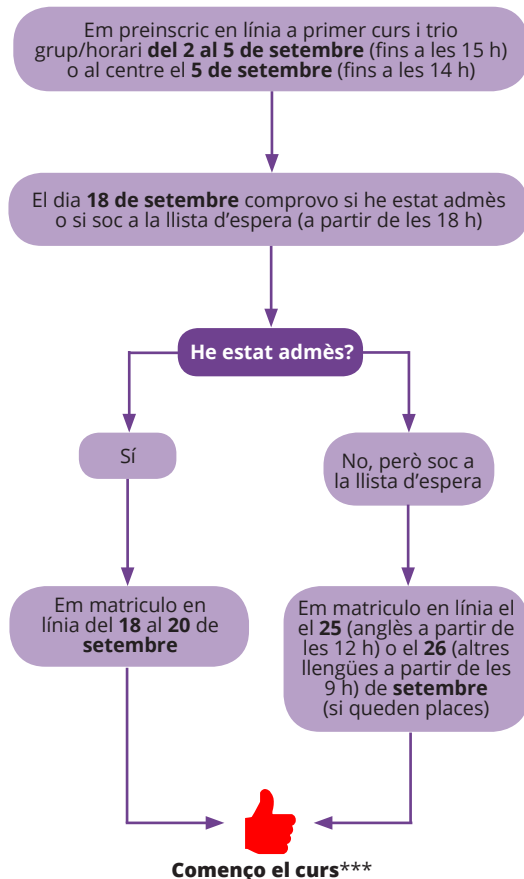

Vull matricular-me a l'EOI per estudiar un idioma

Tinc coneixements de l'idioma?

NO