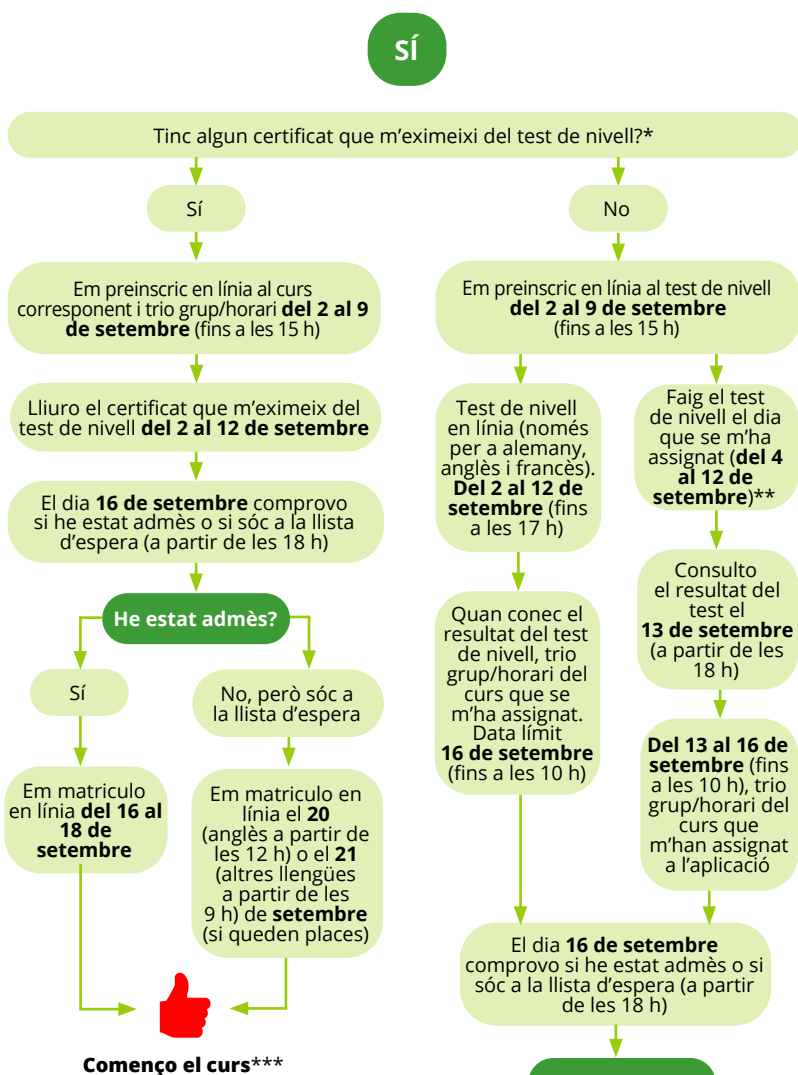

<https://preinscripcio.gencat.cat/ca/estudis/idiomes-eoi/inici/>

Cursos i certificats

Cursos (130 hores)	Certificats	Correspondència nivell Marc Europeu Comú de Referència (MECR)
A1 A2	Certificat de NIVELL BÀSIC A2	A2+
B1	Certificat de NIVELL INTERMEDI B1	B1
B2.1 B2.2	Certificat de NIVELL INTERMEDI B2	B2
C1	Certificat de NIVELL AVANÇAT C1	C1
C2 (català*) C2 (anglès**)	Certificat de NIVELL AVANÇAT C2	C2

↓
Alumnat OFICIAL * 1 curs
** 2 cursos

↓ ↓ ↓ ↓
Candidats LLIURES

Vull matricular-me a l'EOI per estudiar un idioma

Tinc coneixements de l'idioma?

Les dates que apareixen en aquesta infografia són provisionals i estan subjectes a possibles canvis. Les dates definitives seran les que apareguin a la resolució de preinscripció de les EOI.