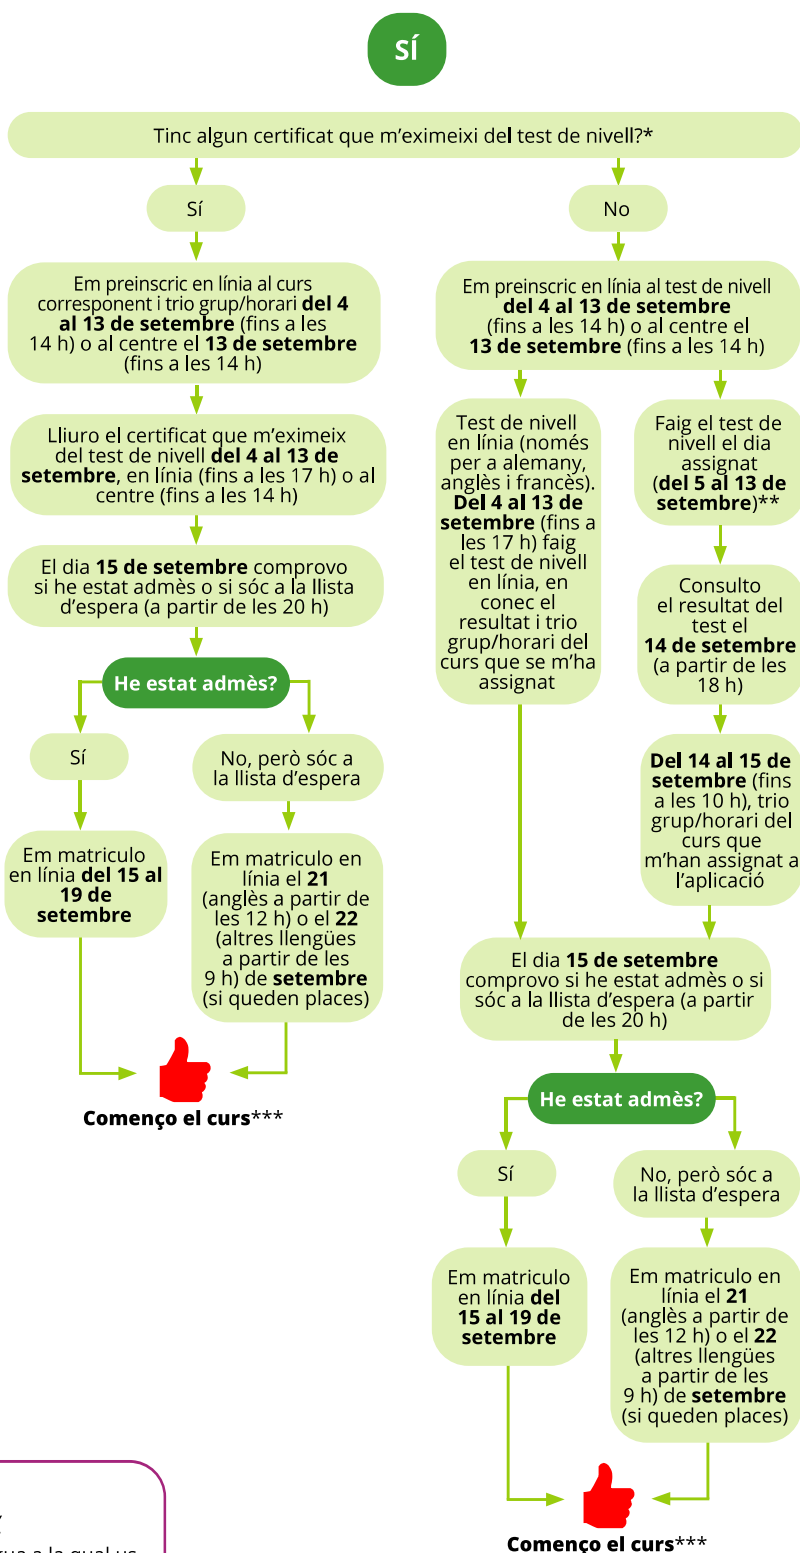

Vull matricular-me a l'EOI per estudiar un idioma

Tinc coneixements de l'idioma?

NO

SÍ

* Consulteu la taula d'exempcions al web:

<https://preinscripcio.gencat.cat/ca/estudis/idiomes-eoi/inici/>

** Consulteu els dies i les hores del test de nivell de la llengua a la qual us voleu matricular al web de l'escola on heu de fer el test

*** Consulteu el dia d'inici de les classes al web de l'escola