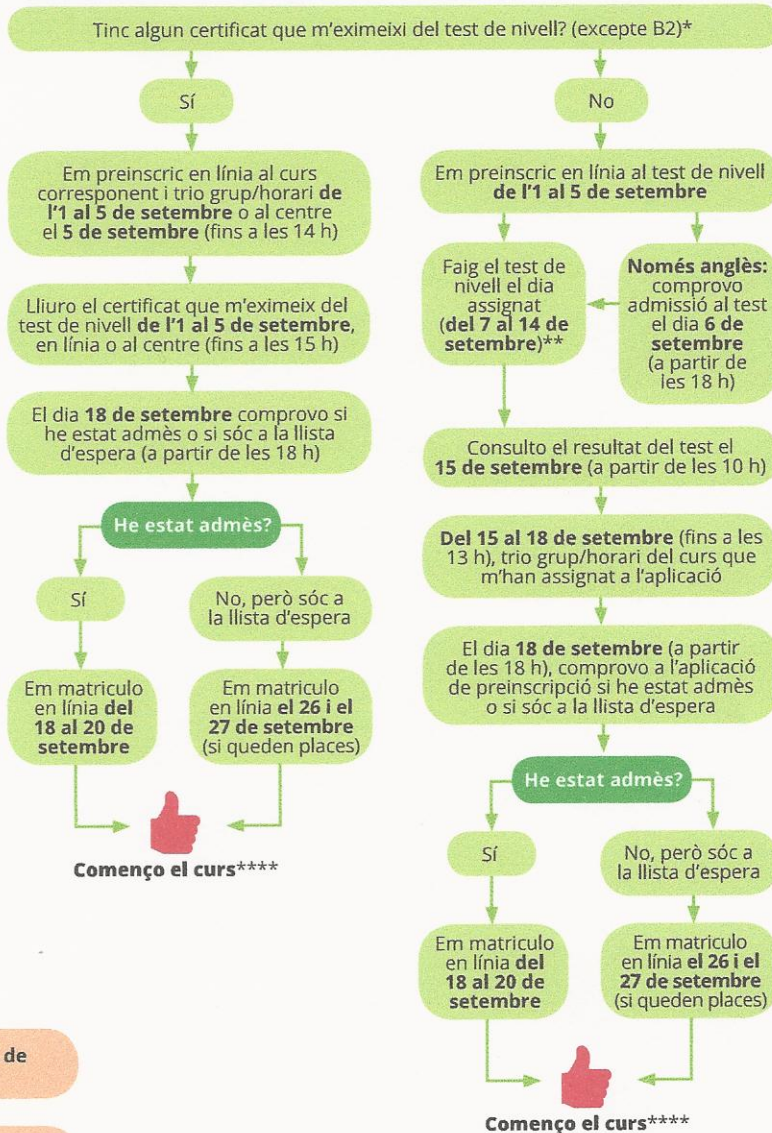

Escoles oficials d'idiomes (EOI). Accés i preinscripció

Curs 2017-2018

VULL MATRICULAR-ME A L'EOI PER ESTUDIAR UN IDIOMA

NO TINC CONEIXEMENTS DE L'IDIOMA

TINC CONEIXEMENTS DE L'IDIOMA

TINC UN CERTIFICAT DE NIVELL B2*** I VULL FER EL NIVELL C1

* Consulteu la taula d'exempcions al web:

<http://queestudiar.gencat.cat/ca/preinscripció/estudis/idiomes/test-nivell/>

** Consulteu el dia i l'hora del test de nivell de la llengua a la qual us voleu matricular al web de l'escola.