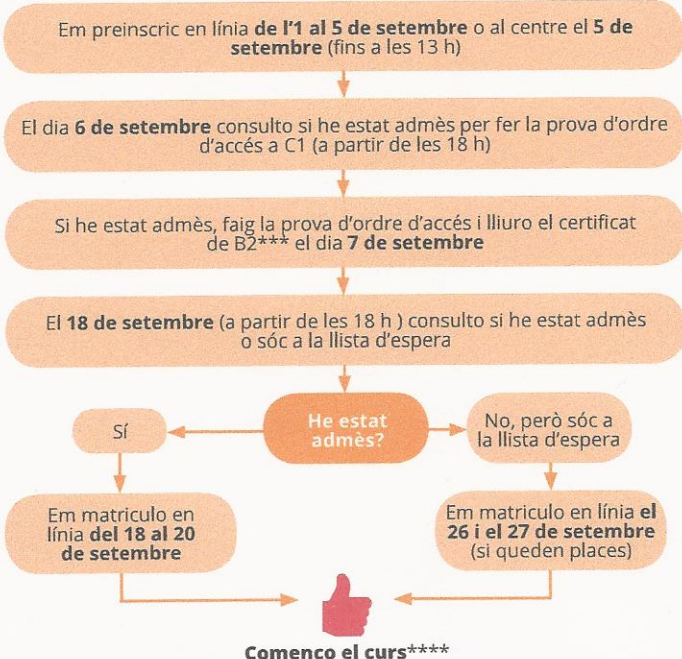

Escoles oficials d'idiomes (EOI). Accés i preinscripció

Curs 2017-2018

VULL MATRICULAR-ME A L'EOI PER ESTUDIAR UN IDIOMA

NO TINC CONEIXEMENTS DE L'IDIOMA

TINC CONEIXEMENTS DE L'IDIOMA

TINC UN CERTIFICAT DE NIVELL B2*** I VULL FER EL NIVELL C1

* Consulteu la taula d'exempcions al web:

<http://queestudiar.gencat.cat/ca/preinscripció/estudis/idiomes/test-nivell/>

** Consulteu el dia i l'hora del test de nivell de la llengua a la qual us voleu matricular al web de l'escola.